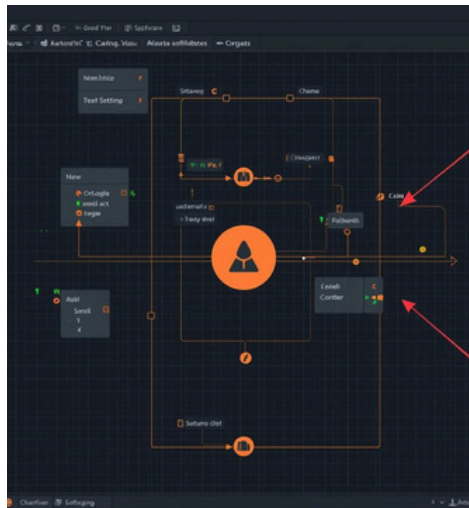

Gestión de Calidad y Especificaciones

QMS Lite

- Checklists y no conformidades
- CAPA y trazabilidad de calidad
- Flujos configurables y reportes

Aseguramiento Procesos

- Mapeo de procesos BPMN
- Control documental y versionado
- Indicadores operativos

Seguridad y APIs

- Cifrado TLS y control por roles
- APIs/SDK para integraciones
- Compatibilidad con sistemas ERP