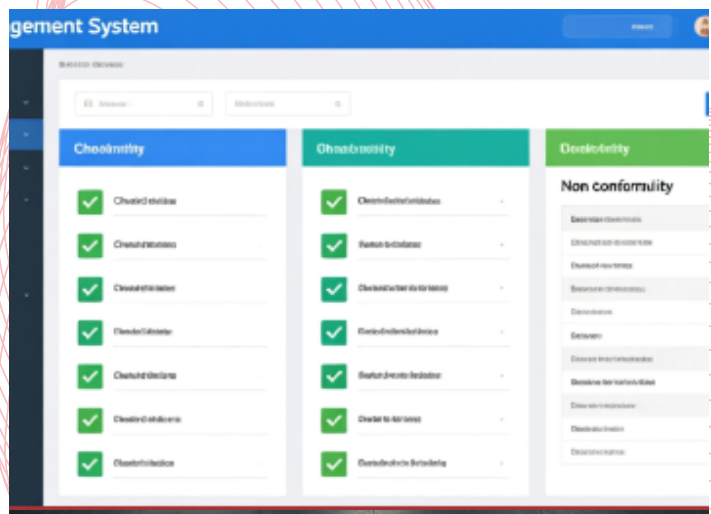

Gestión de Calidad y Especificaciones

QMS Lite

- Checklists y no conformidades
- CAPA y trazabilidad de calidad
- Flujos configurables y reportes

Aseguramiento Procesos

- Mapeo de procesos BPMN
- Control documental y versionado
- Indicadores operativos

Seguridad y APIs

- Cifrado TLS y control por roles
- APIs/SDK para integraciones
- Compatibilidad con sistemas ERP